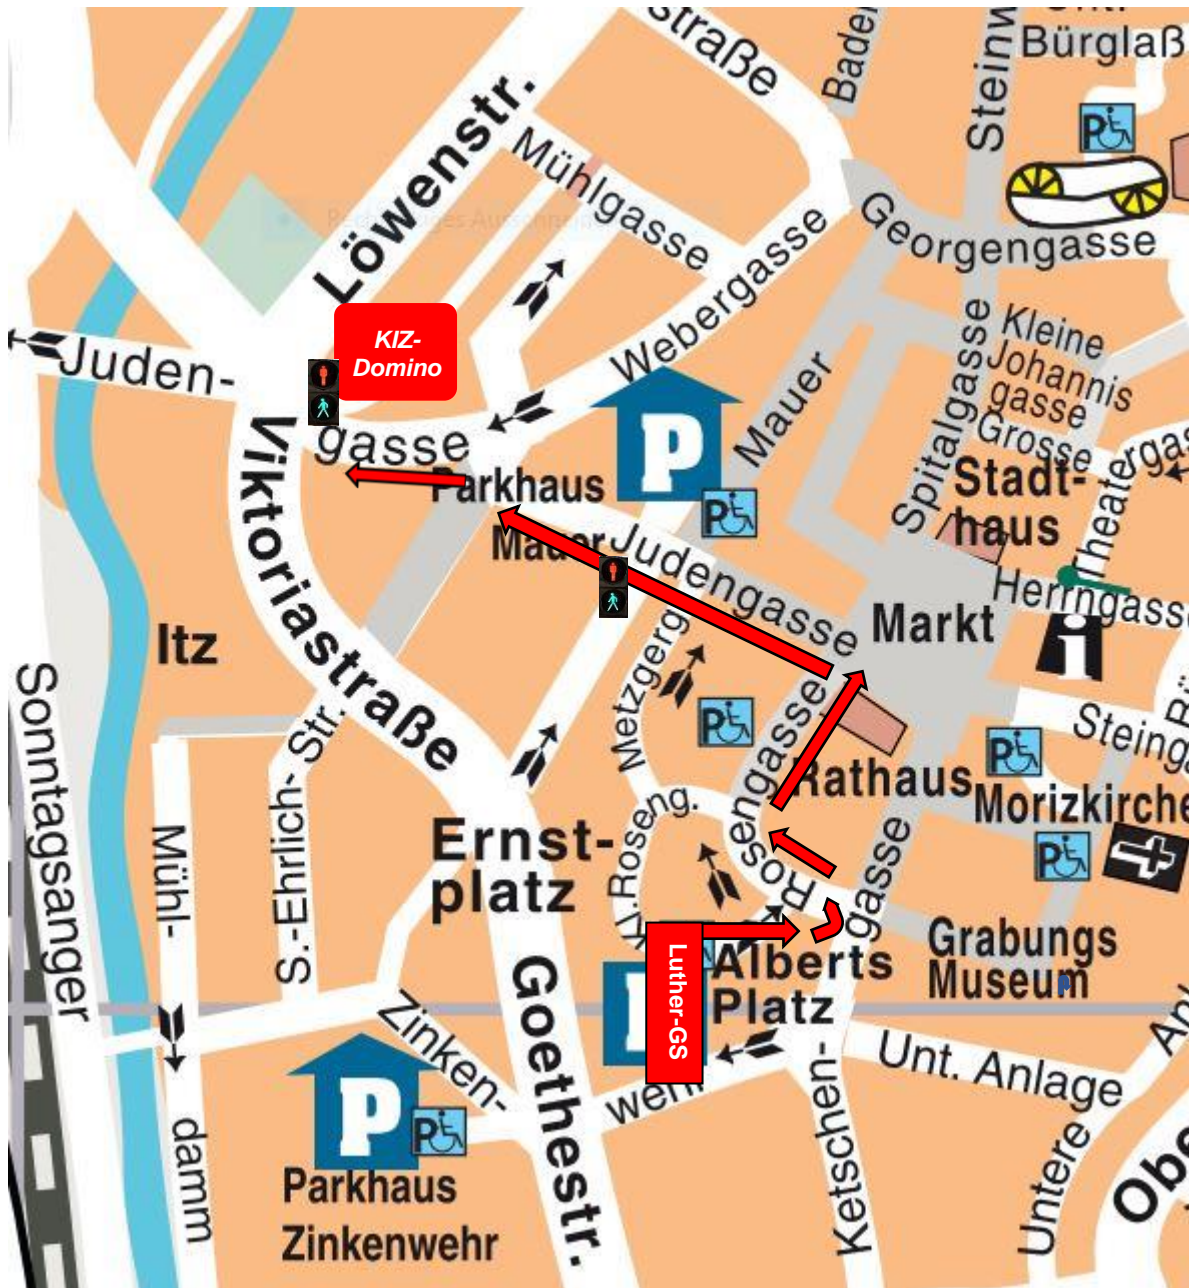

Weg von der Luther-GS zum KIZ-Domino

- über den Albertsplatz gehen
- um die Ecke in die Rosengasse biegen
- Rosengasse bis zum Markt hochlaufen
- Judengasse bis zum Judentor runter laufen
- Ampel (bei Netto-Markt) nutzen
- weiter auf der Judengasse gehen, dann links in die Webergasse biegen
- Ampel gegenüber der Löwenapotheke benutzen